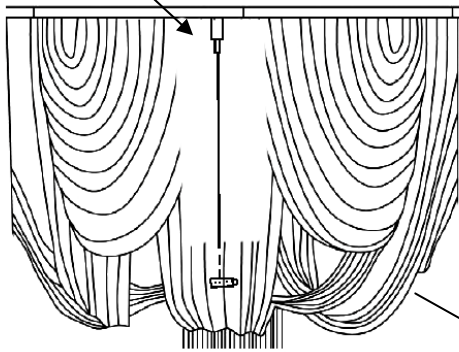

ATENCIÓN: Schuller recomienda que utilice los balancines suministrados en la instalación de esta lámpara.
IMPORTANT NOTICE: Schuller recommends to use those included special screws when installing this lamp.

El cable tensor permite regular la altura y personalizar la forma del recogido de las cadenas
The tensor wire allows to adjust the height and to personalize the chains gathering shape.

ATENCIÓN:
 DESPUÉS DE LIMPIAR O TRASLADAR LA LÁMPARA, LAS CADENILLAS DEBEN QUEDAR EN SU POSICIÓN Y NO ESTÁN EN CONTACTO CON LAS BOMBILLAS.