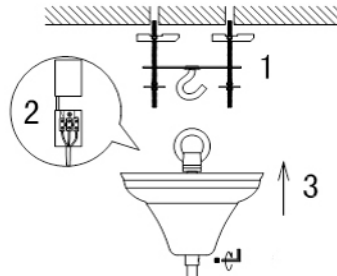

ATENCIÓN: Schuller recomienda que utilice los balancines suministrados en la instalación de esta lámpara.
IMPORTANT NOTICE: Schuller recommends to use those included special screws when installing this lamp.

El cable tensor permite regular la altura y personalizar la forma del recogido de las cadenas
The tensor wire allows to adjust the height and to personalize the chains gathering shape.

ATENCIÓN:
 DESPUÉS DE LIMPIAR O TRASLADAR LA LÁMPARA, LAS CADENILLAS DEBEN QUEDAR EN SU POSICIÓN Y NO ESTÁN EN CONTACTO CON LAS BOMBILLAS.