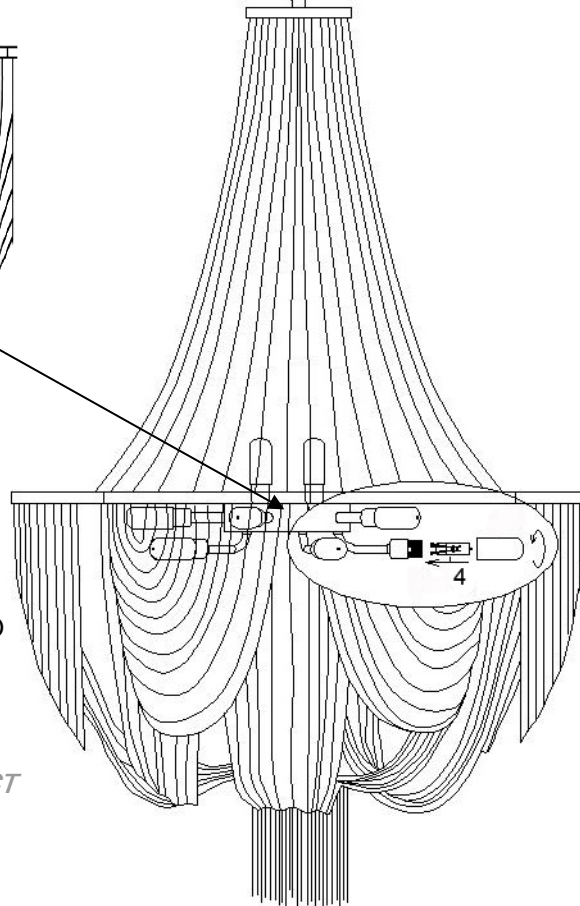

ATENCIÓN:
DESPUÉS DE LIMPIAR O TRASLADAR LA LÁMPARA, LAS CADENILLAS DEBEN QUEDAR EN SU POSICIÓN Y NO ESTÁN EN CONTACTO CON LAS BOMBILLAS.

WARNING:
AFTER CLEANING OR HANDLING THE LAMP, PLEASE MAKE SURE THE CHAINS ARE ON ITS CORRECT PLACE AND THEY DO NOT CONTACT THE BULBS.