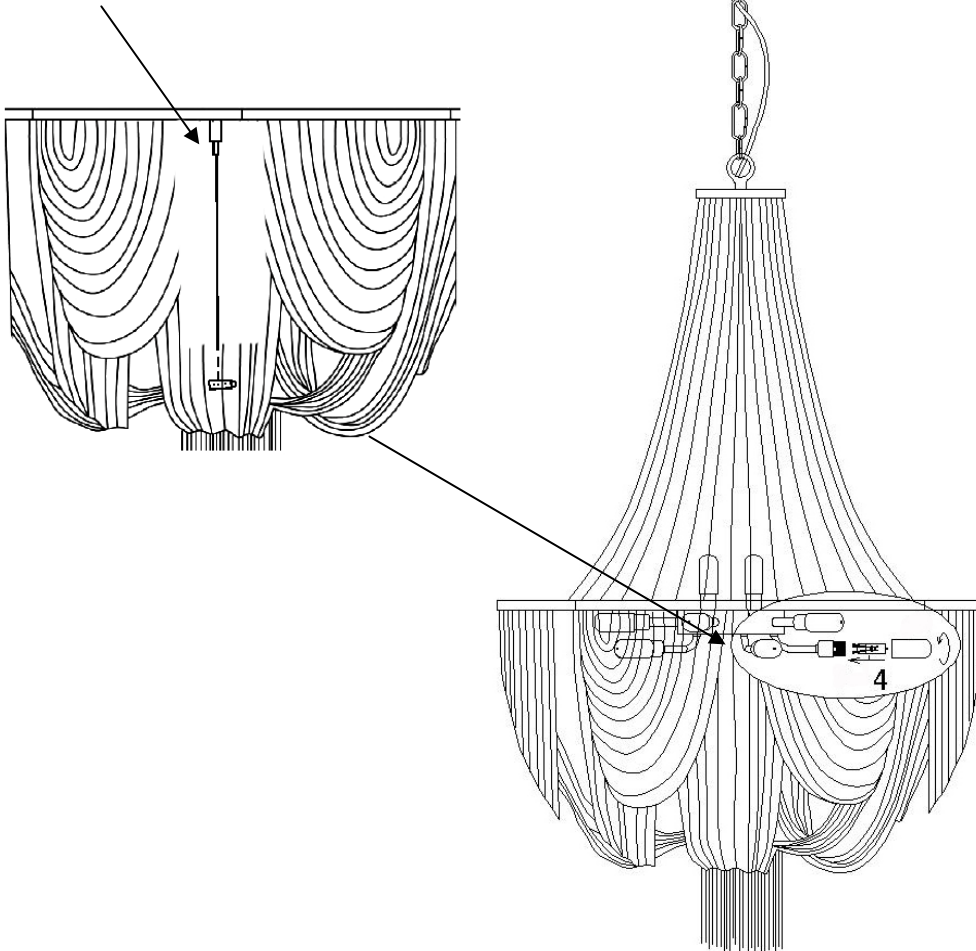

ATENCIÓN: Schuller recomienda que utilice los balancines suministrados en la instalación de esta lámpara.
IMPORTANT NOTICE: Schuller recommends to use those included special screws when installing this lamp.

El cable tensor permite regular la altura y personalizar la forma del recogido de las cadenas
The tensor wire allows to adjust the height and to personalize the chains gathering shape.

ATENCIÓN:

DESPUÉS DE LIMPIAR O TRASLADAR LA LÁMPARA, LAS CADENILLAS DEBEN QUEDAR EN SU POSICIÓN Y NO ESTÁR EN CONTACTO CON LAS BOMBILLAS.