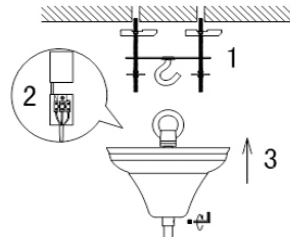

ATENCIÓN: Schuller recomienda que utilice los balancines suministrados en la instalación de esta lámpara.
IMPORTANT NOTICE: Schuller recommends to use those included special screws when installing this lamp.

El cable tensor permite regular la altura y personalizar la forma del recogido de las cadenas
The tensor wire allows to adjust the height and to personalize the chains gathering shape.

ATENCIÓN:

DESPUÉS DE LIMPIAR O TRASLADAR LA LÁMPARA, LAS CADENILLAS DEBEN QUEDAR EN SU POSICIÓN Y NO ESTÁR EN CONTACTO CON LAS BOMBILLAS.