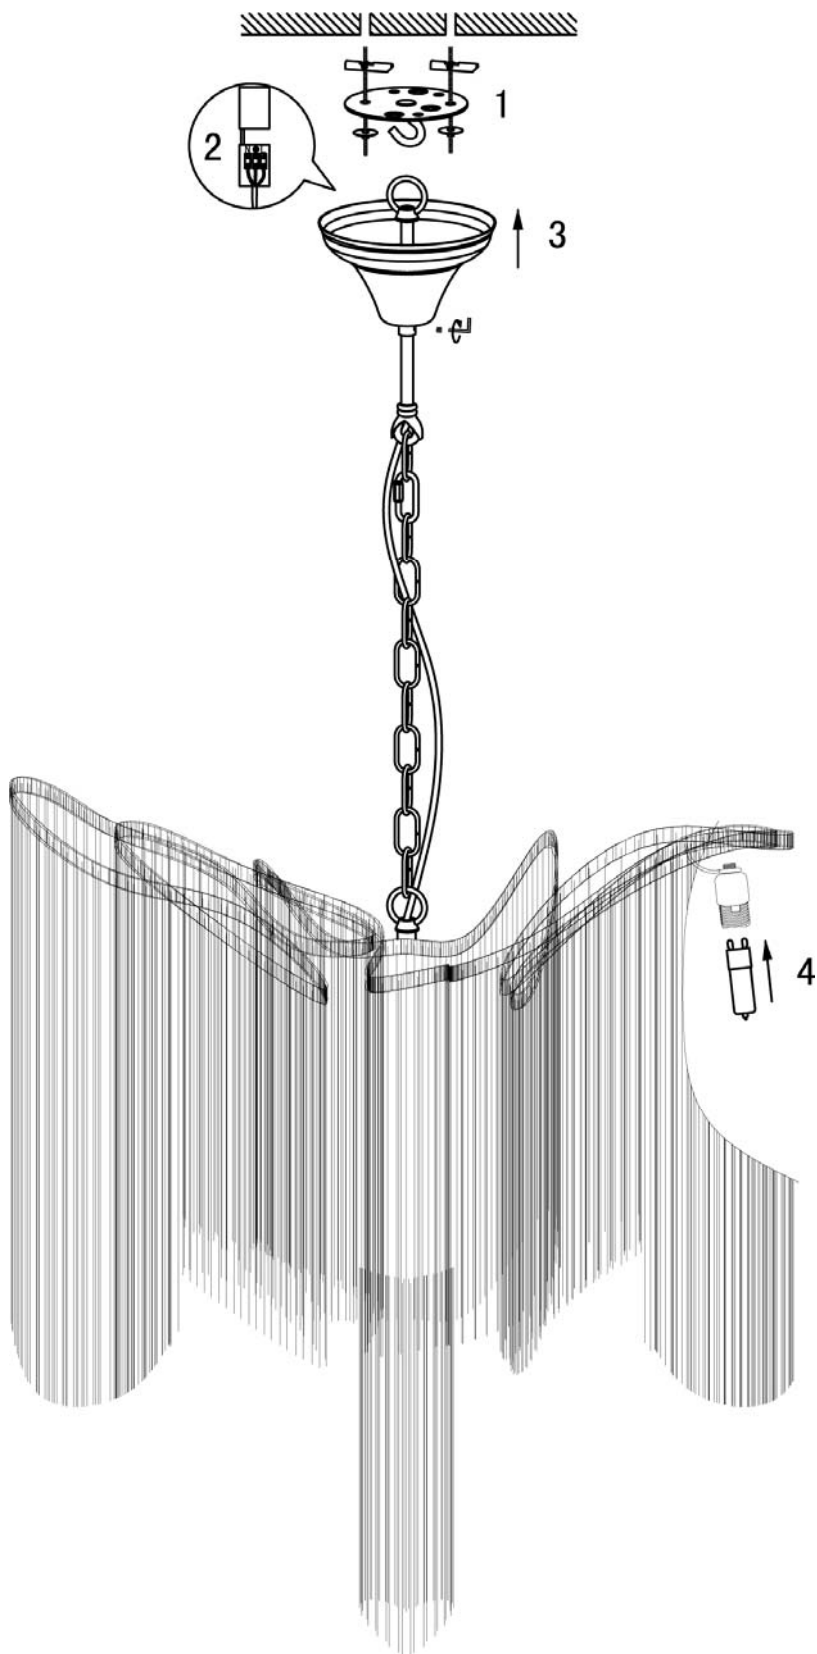

ATENCIÓN: Schuller recomienda que utilice los balancines suministrados en la instalación de esta lámpara.
ATTENTION: Schuller recommends to use included special screws when installing this lamp.

TIPO DE BOMBILLAS/ LIGHT BULBS TYPE: 6 x G9 LED

BOMBILLAS LED INCLUIDAS / LED LIGHT BULBS INCLUDED

TIEMPO APROXIMADO DE MONTAJE 20 minutos./ APROXIMATE ASSEMBLING TIME 20 minutes.