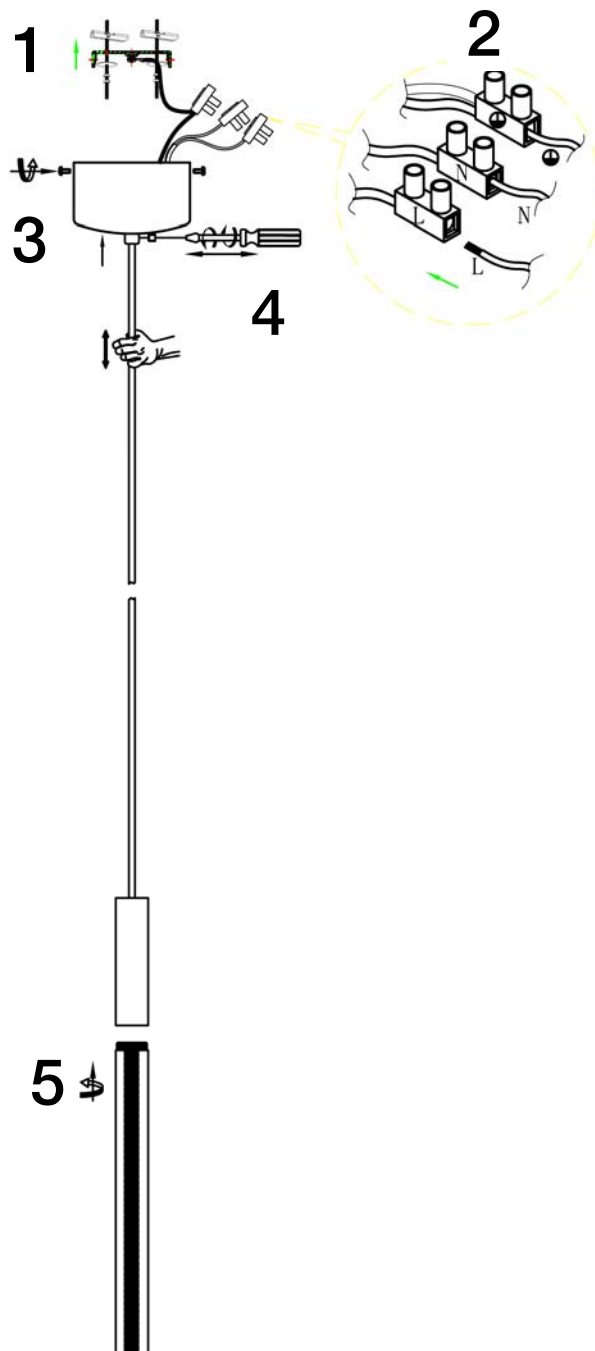

INSTRUCCIONES DE MONTAJE

ASSEMBLING INSTRUCTIONS

ARTÍCULO/ ITEM : 827746

ATENCIÓN: Schuller recomienda la utilización de balancines suministrados en la instalación de este colgante.
CAUTION: Schuller recommend to use included special screws when installing this pendant lamp.