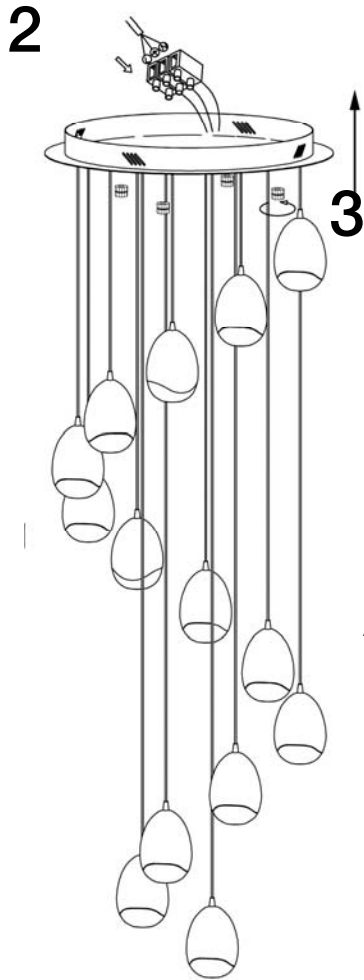

ATENCIÓN: Schuller recomienda que utilice los balancines suministrados en la instalación de este colgante.
ATTENTION: Schuller recommends to use included special screws when installing this pendant lamp.

NOTA

Para reducir la altura del colgante ajustar antes de instalar. Schuller recomienda realizar el montaje y la manipulación de este artículo **entre dos personas**.

WARNING

To reduce height, adjust before installation. Schuller recommends that the assembling of this table must be done by two people.

NOTA IMPORTANTE

En el caso de tener que limpiar la parte interior de la tulipa, aflojar prisionero, proteger con un paño el cono metálico de la parte superior de la tulipa y aflojar con unos alicates.

IMPORTANT NOTICE

In case you need to clean the inside of the glass shade, loose the set screw and protect the metallic cone on the top with a cloth and ease it with pliers.