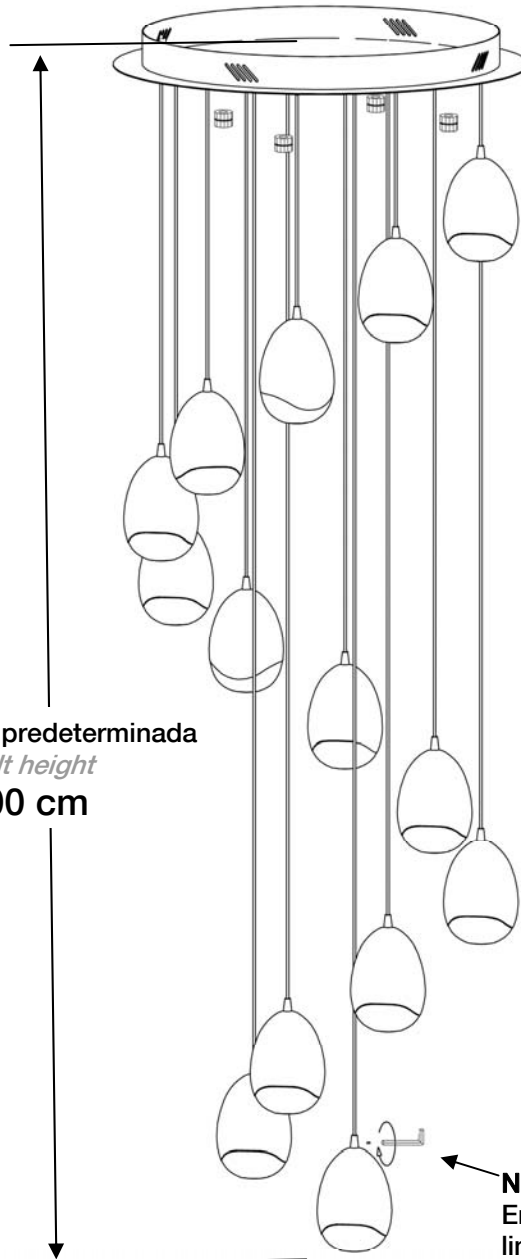

ATENCIÓN: Schuller recomienda que utilice los balancines suministrados en la instalación de este colgante.
ATTENTION: Schuller recommends to use included special screws when installing this pendant lamp.

NOTA

Para reducir la altura del colgante ajustar antes de instalar. Schuller recomienda realizar el montaje y la manipulación de este artículo **entre dos personas**.

WARNING

To reduce height, adjust before installation. Schuller recommends that the assembling of this table must be done by two people.

NOTA IMPORTANTE

En el caso de tener que limpiar la parte interior de la tulipa, aflojar prisionero, proteger con un paño el cono metálico de la parte superior de la tulipa y aflojar con unos alicates.

IMPORTANT NOTICE

In case you need to clean the inside of the glass shade, loose the set screw and protect the metallic cone on the top with a cloth and ease it with pliers.