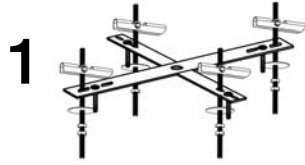

ATENCIÓN: Schuller recomienda que utilice los balancines suministrados en la instalación de este colgante.
ATTENTION: Schuller recommends to use included special screws when installing this pendant lamp.

NOTA

Para reducir la altura del colgante ajustar antes de instalar. Schuller recomienda realizar el montaje y la manipulación de este artículo **entre dos personas**.

WARNING

To reduce height, adjust before installation. Schuller recommends that the assembling of this table must be done by two people.