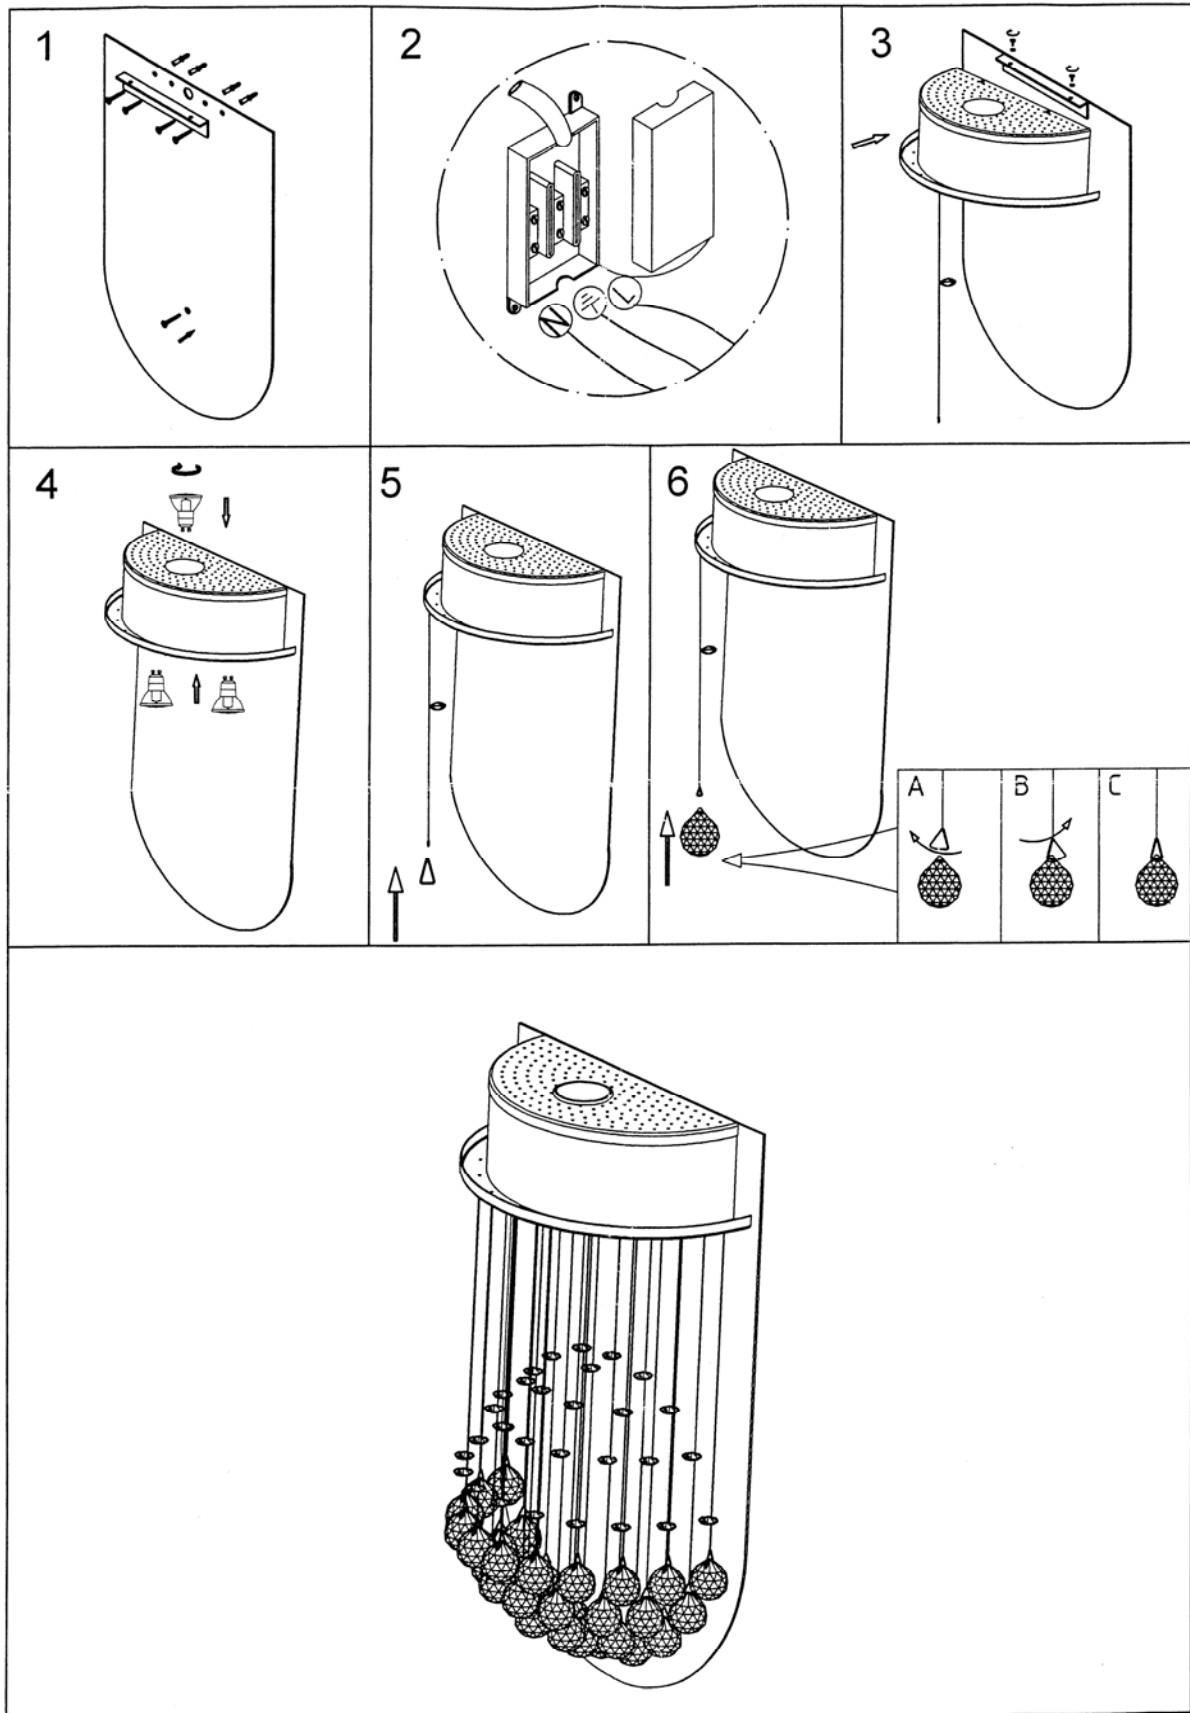

Schuller®

INSTRUCCIONES DE MONTAJE
ASSEMBLY AND INSTALLATION

ARTÍCULO/ ITEM: 694233

TIPO DE BOMBILLAS / *LAMPS TYPE*: 3 x GU10 MÁX. 35W

BOMBILLAS INCLUIDAS / *LIGHT BULBS INCLUDED*

BOMBILLAS NO SUJETAS A RECLAMACIÓN/ *FREE BULBS, CLAIMS ON IT WON'T BE ACCEPTED.*

TIEMPO APROXIMADO DE MONTAJE 15 MINUTOS / *ASSEMBLY TIME 15 MINUTES*