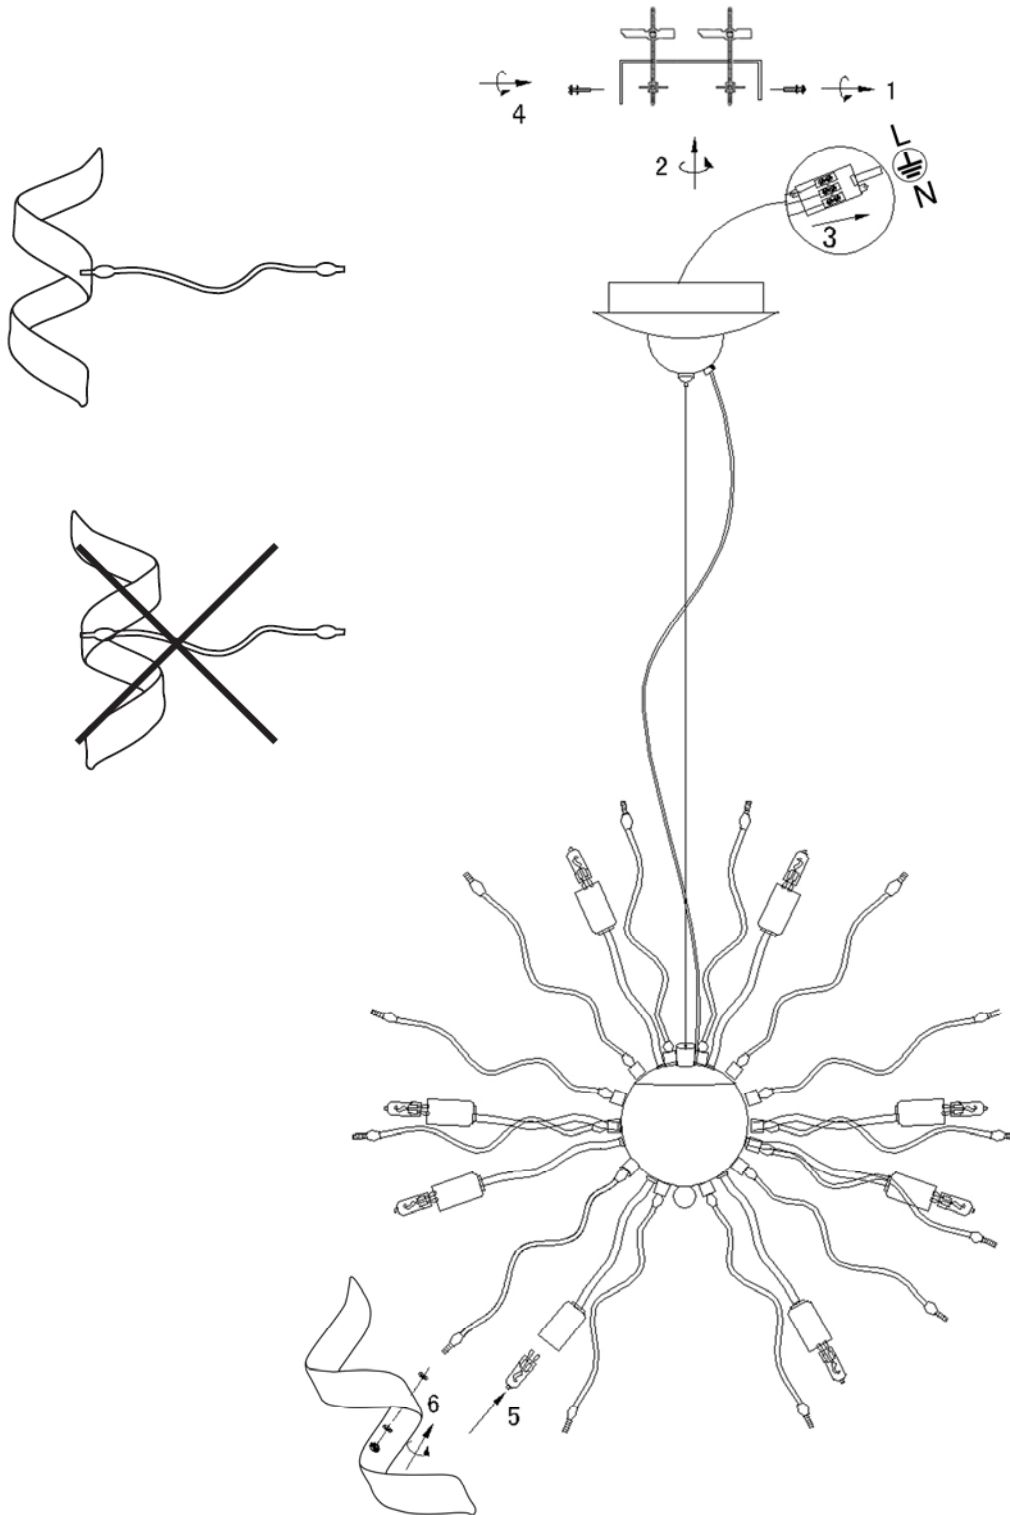

INSTRUCCIONES DE MONTAJE ASSEMBLY AND INSTALLATION ARTÍCULO/ ITEM: 541461, 541450

ATENCIÓN: Schuller recomienda que utilice los balancines suministrados en la instalación de estos colgantes.
CAUTION: Schuller recommends to use included special screws when installing this pendant lamp.

TIPO DE BOMBILLAS / LAMP TYPE: 15 G9 LED

BOMBILLAS INCLUIDAS / *BULBS INCLUDED*

BOMBILLAS NO SUJETAS A RECLAMACIÓN/ *FREE BULB, CLAIMS ON IT WON'T BE ACCEPTED.*

TIEMPO APROXIMADO DE MONTAJE 50 minutos./ *APPROXIMATE ASSEMBLY TIME 50 minutes.*