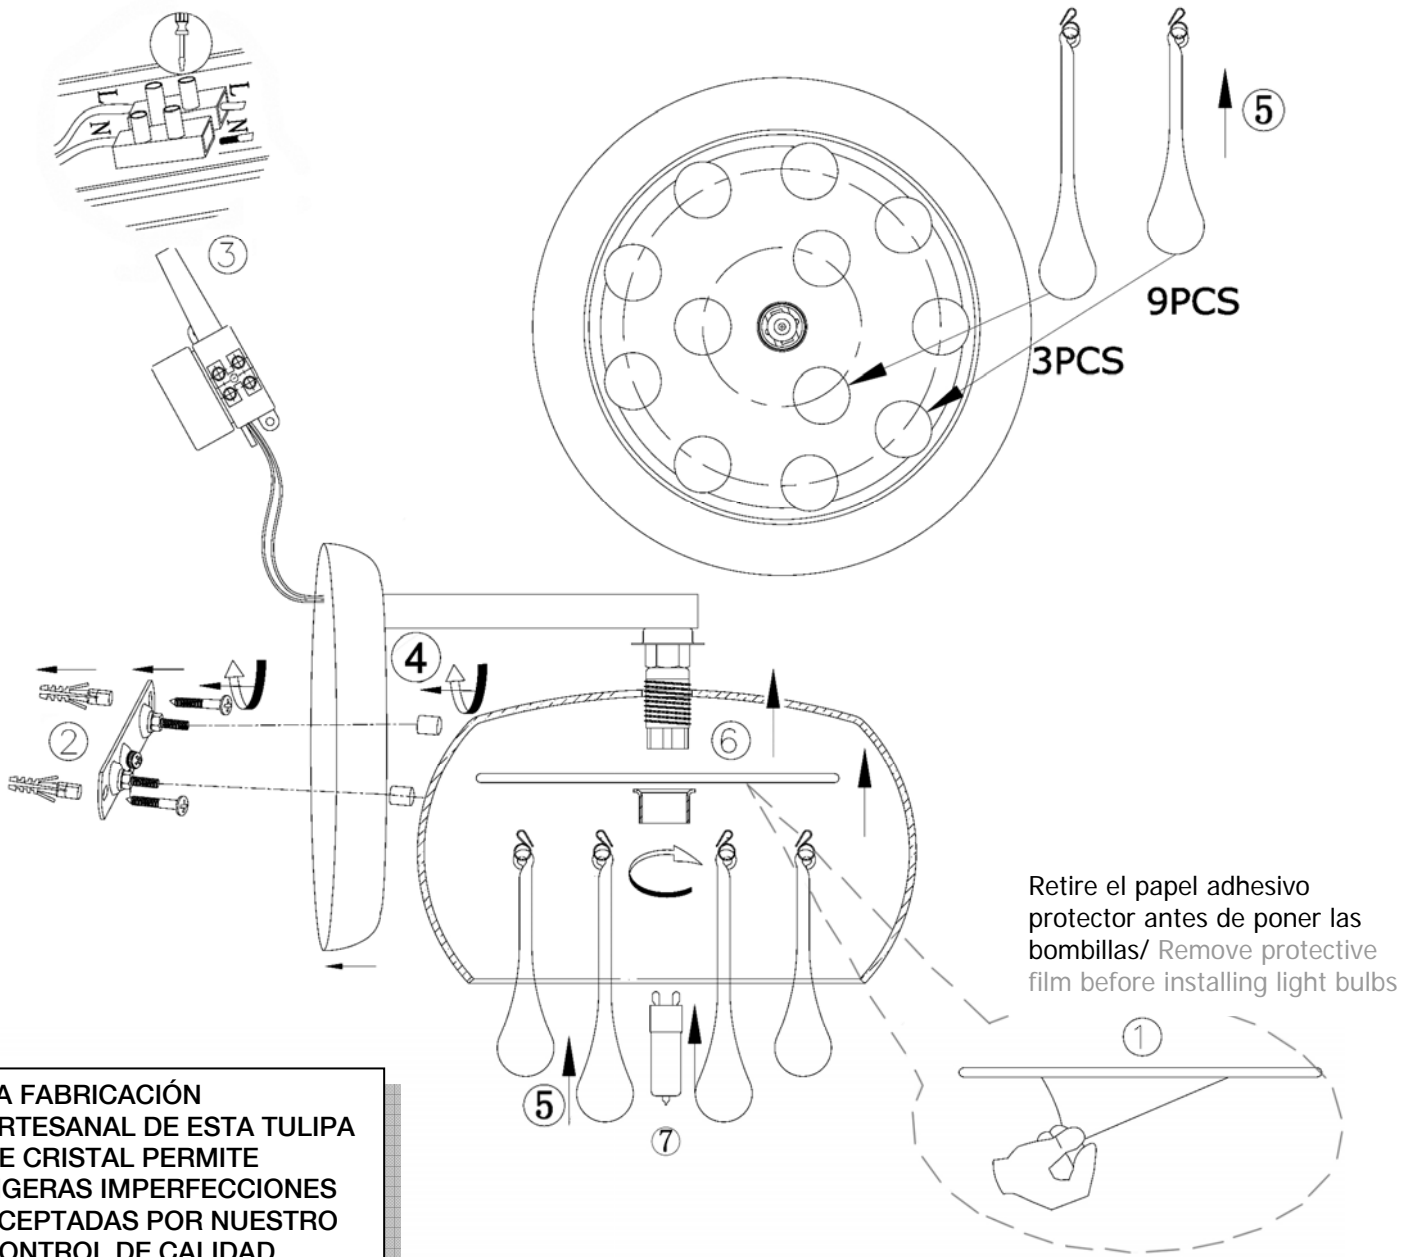

Schuller®

INSTRUCCIONES DE MONTAJE ASSEMBLING INSTRUCTIONS ARTÍCULO/ ITEM: 509327

LA FABRICACIÓN
ARTESANAL DE ESTA TULIPA
DE CRISTAL PERMITE
LIGERAS IMPERFECCIONES
ACEPTADAS POR NUESTRO
CONTROL DE CALIDAD.

*CRAFTMAN PRODUCTION
FOR THIS GLASS SHADE
ALLOWS SMALL
IMPERFECTIONS CHECKED
BY OUR QUALITY CONTROL*

TIPO DE BOMBILLAS/ LIGHT BULBS TYPE: 1 x G9 Máx. 53W

BOMBILLA INCLUIDA / LIGHT BULB INCLUDED

BOMBILLA NO SUJETA A RECLAMACIÓN/ FREE LIGHT BULB, CLAIMS ON THEM WILL NOT BE ACCEPTED.

TIEMPO APROXIMADO DE MONTAJE 15 minutos./ APROXIMATE ASSEMBLY TIME 15 minutes.