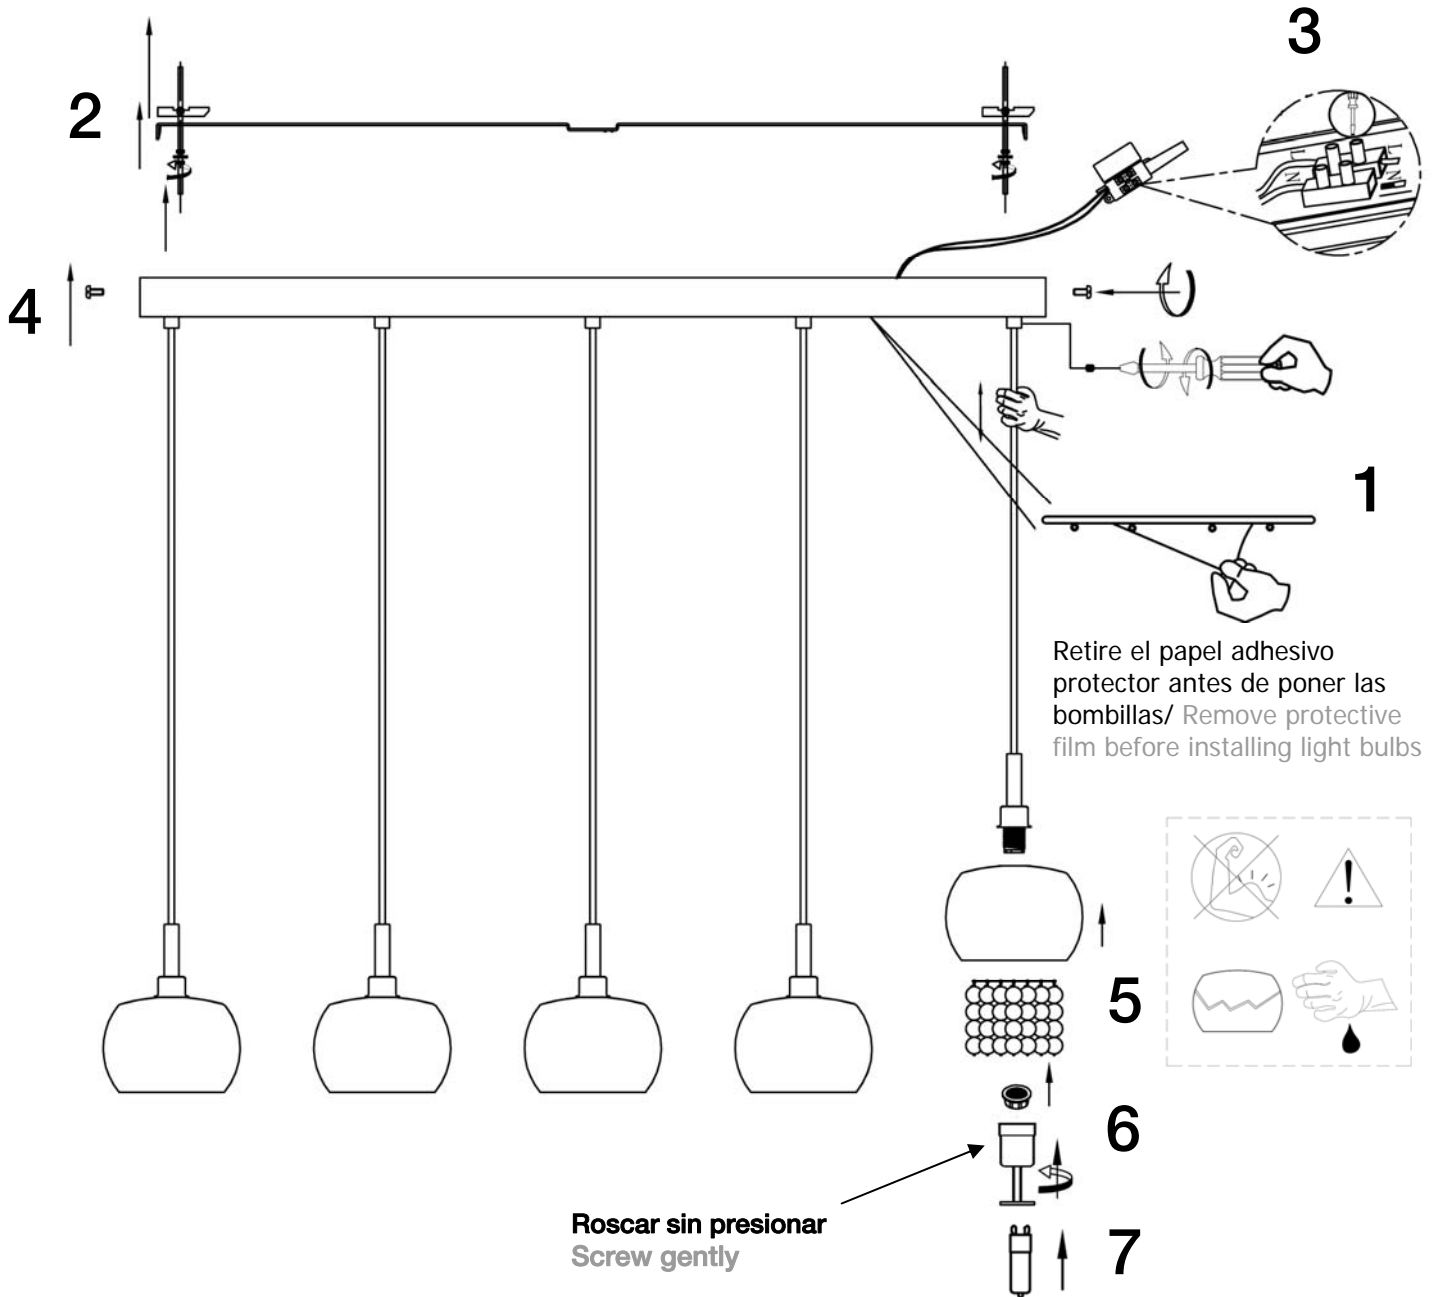

INSTRUCCIONES DE MONTAJE

ASSEMBLING INSTRUCTIONS

ARTÍCULO/ ITEM : 193539

ATENCIÓN: Schuller recomienda la utilización de balancines suministrados en la instalación de esta lámpara.
CAUTION: Schuller recommend to use included special screws when installing this pendant lamp.

Colocar las tulipas con la lámpara fijada al techo.
Place the glass shades once the lamp is fixed to the ceiling

NOTA: Para evitar riesgos, si el cable eléctrico de este artículo sufre algún daño, deberá ser reparado por personal cualificado.