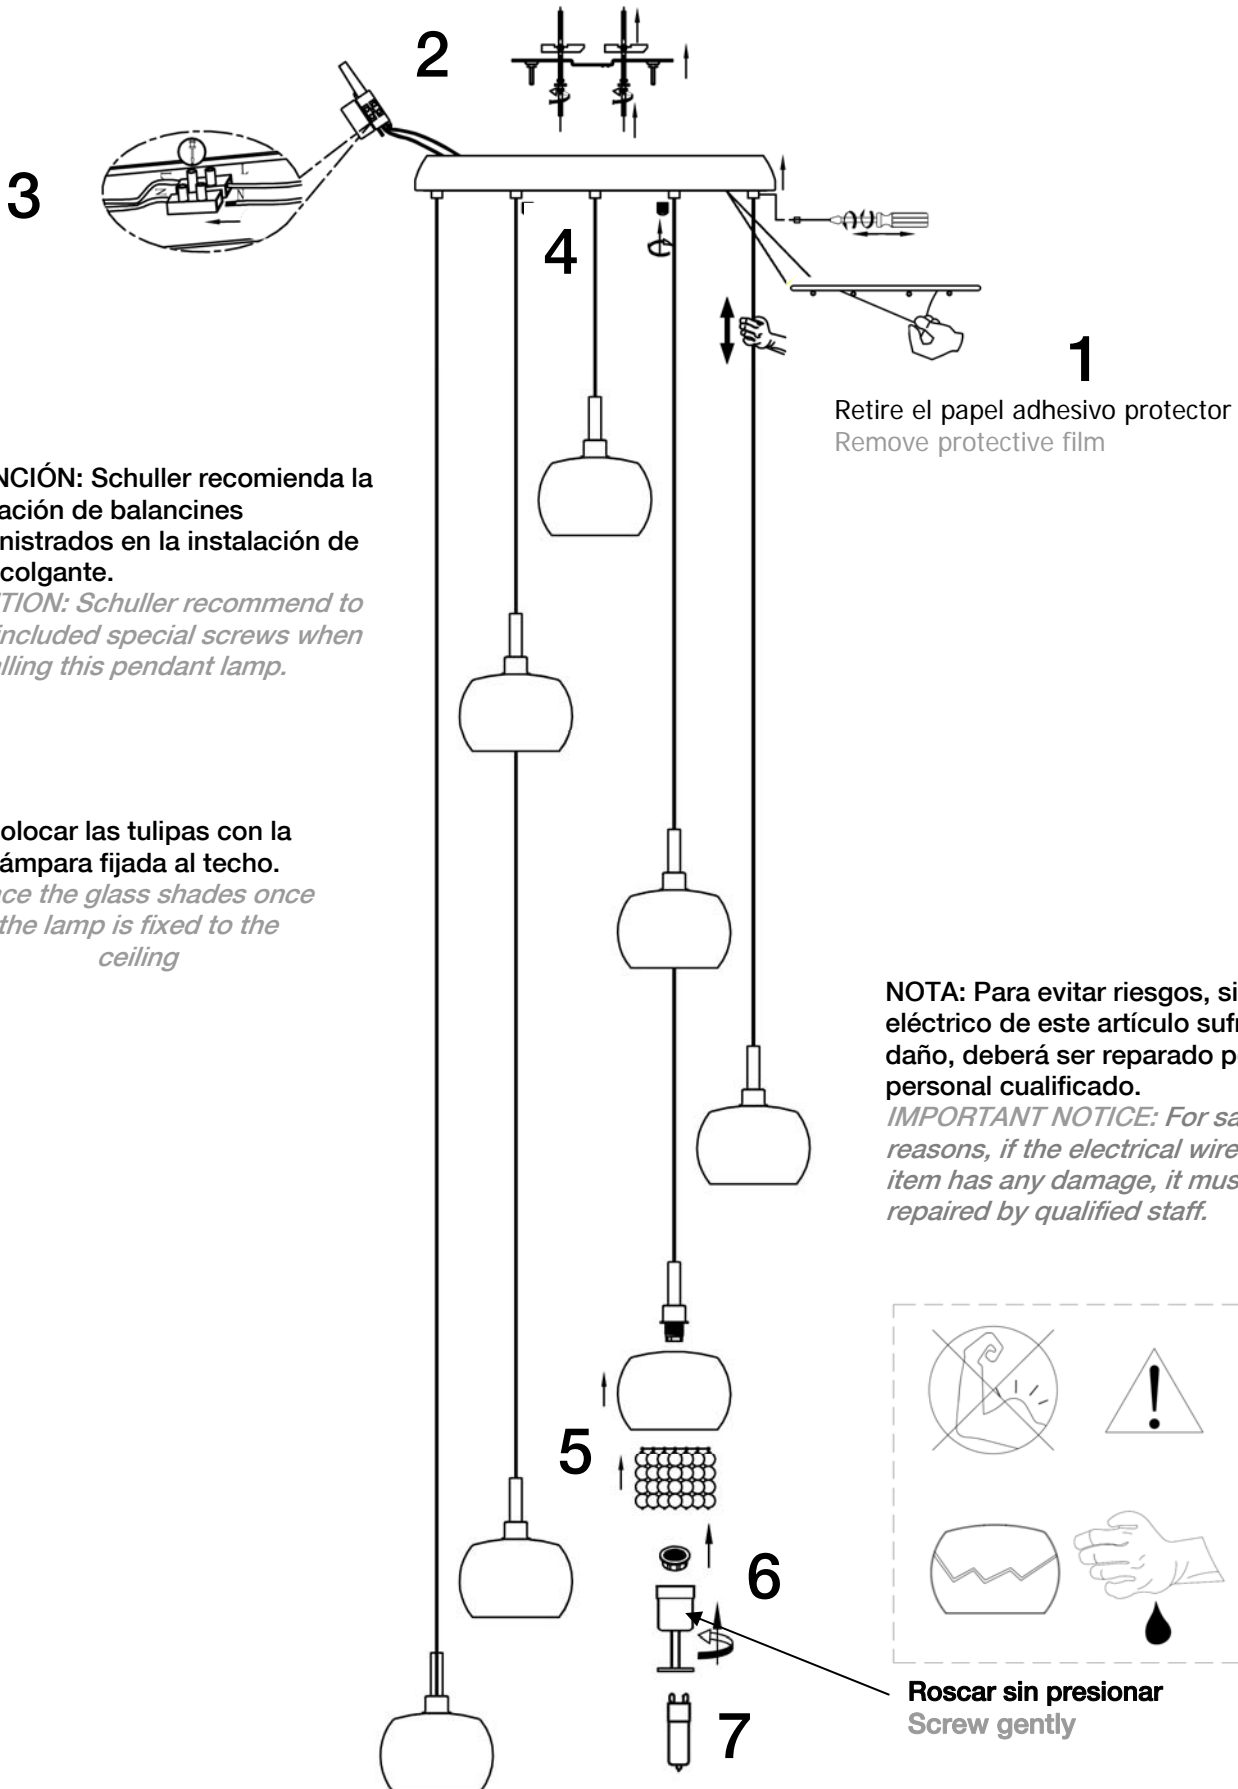

INSTRUCCIONES DE MONTAJE
ASSEMBLY INSTRUCTIONS
 ARTÍCULO/ *ITEM* : 193453

ATENCIÓN: Schuller recomienda la utilización de balancines suministrados en la instalación de este colgante.

CAUTION: Schuller recommend to use included special screws when installing this pendant lamp.

Colocar las tulipas con la lámpara fijada al techo.

Place the glass shades once the lamp is fixed to the ceiling

NOTA: Para evitar riesgos, si el cable eléctrico de este artículo sufre algún daño, deberá ser reparado por personal cualificado.

IMPORTANT NOTICE: For safety reasons, if the electrical wire of this item has any damage, it must be repaired by qualified staff.

Roscar sin presionar
Screw gently