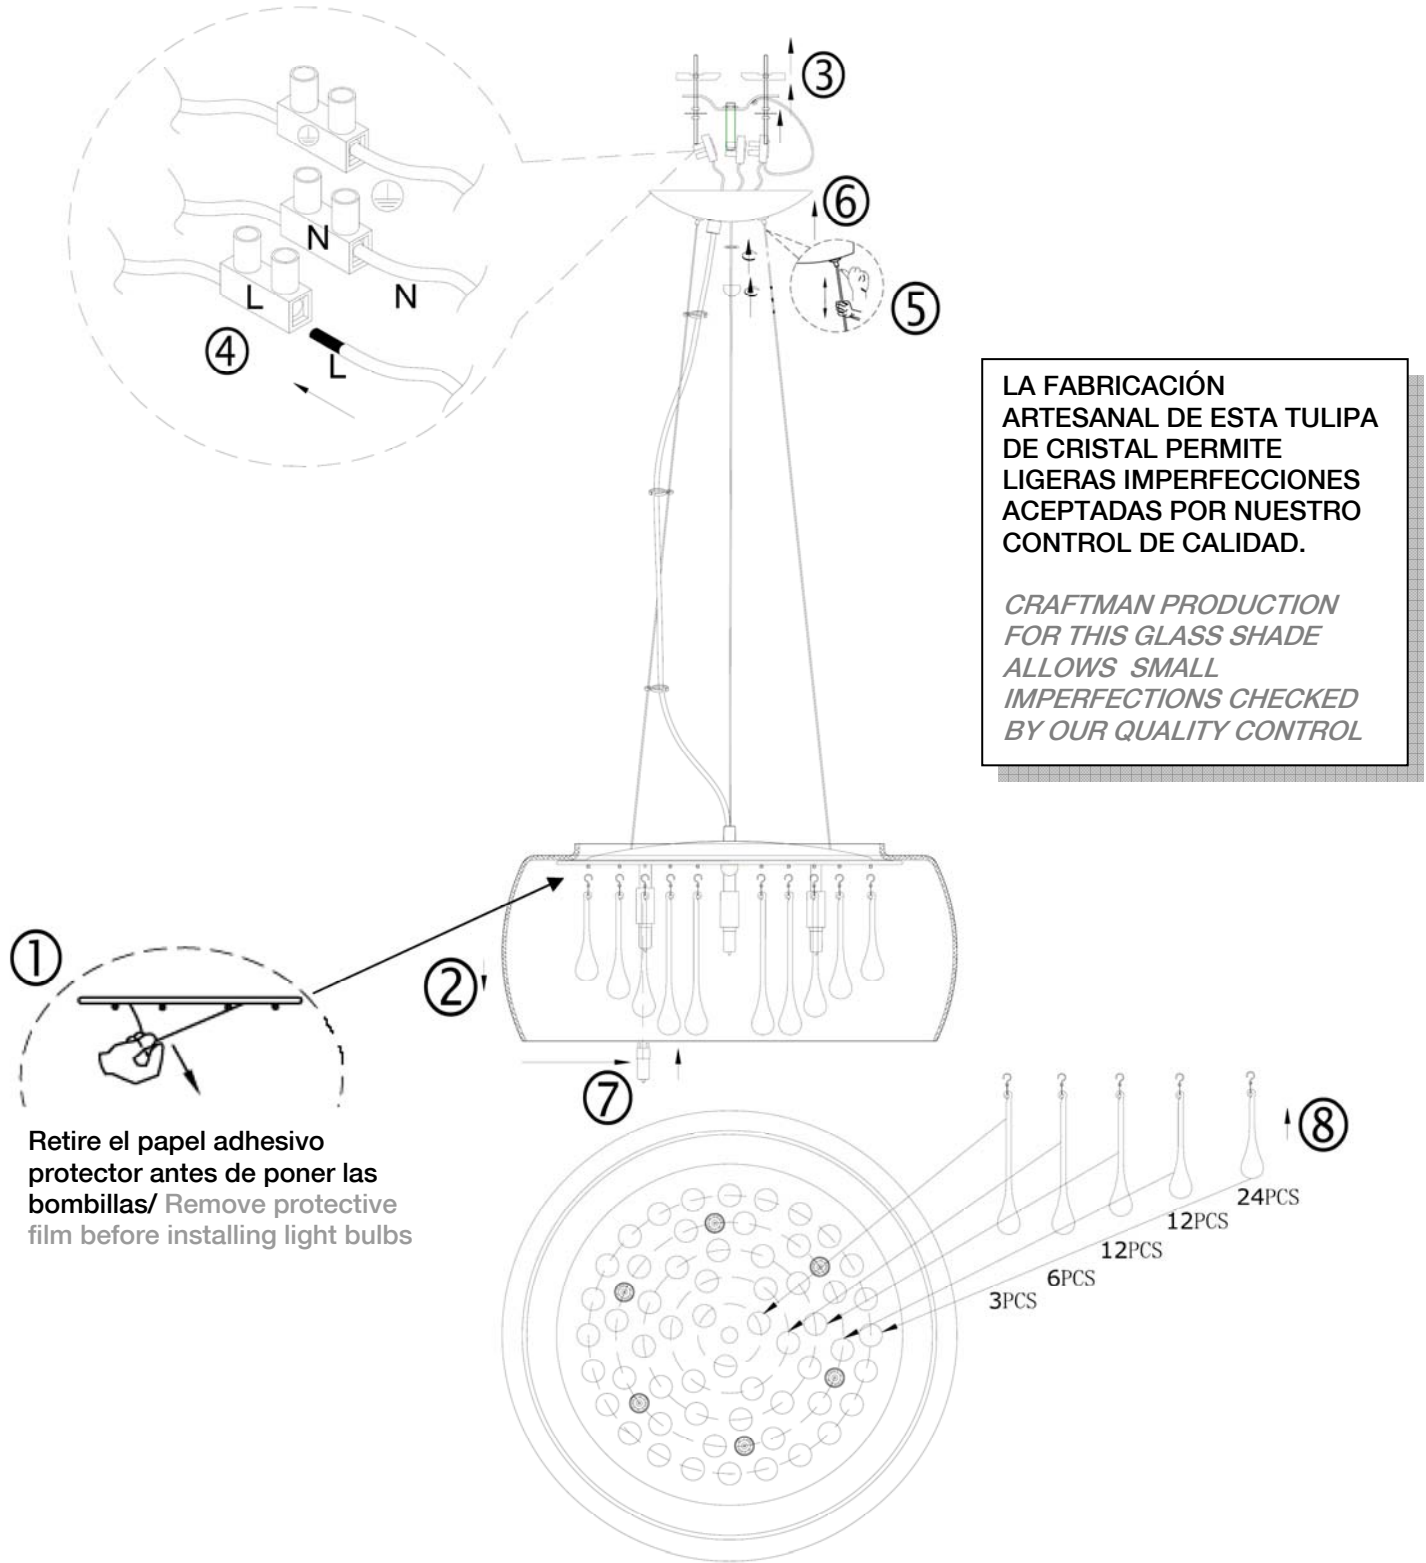

ATENCIÓN: Schuller recomienda que utilice los balancines suministrados en la instalación de este colgante.
IMPORTANT NOTICE: Schuller recommends to use those included special screws when installing this pendant lamp.

TIPO DE BOMBILLAS/ LIGHT BULBS TYPE: 6 x G9 Máx. 42W

BOMBILLAS INCLUIDAS / LIGHT BULBS INCLUDED

BOMBILLAS NO SUJETAS A RECLAMACIÓN/ FREE LIGHT BULBS, CLAIMS ON THEM WILL NOT BE ACCEPTED.

TIEMPO APROXIMADO DE MONTAJE 20 minutos./ APROXIMATE ASSEMBLY TIME 20 minutes.